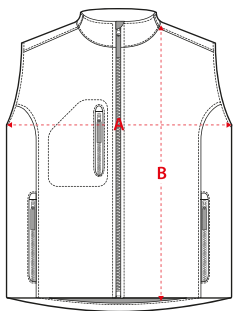

Gilet softshell 3 couches. 95% polyester 5% élasthanne, 300 g. Membrane imper-respirante (5000 mm). Doublure intérieure du col en micropolaire. 2 poches latérales et 1 poche frontale.

PT Colete OSLO Ref. 09102

colete softshell de 3 camadas. 95% poliéster 5% elastano, 300 g. Membrana respirável impermeável (5000 mm). Forro interno da gola microfleece. 2 bolsos laterais e 1 bolso frontal.

Tallas/ Sizes

XS - S - M - L - XL - XXL - 3XL

Pack/ Box

1/ 20 pcs.

Colores

Medidas

	XS	S	M	L	XL	XXL	3XL
A	48	50	53	56	59	62	65
B	66	68	70	72	74	76	78

Medidas aproximadas +/- 2cm Measurement aprox. +/- 2cm
 "A", Ancho, medida de sisa a sisa de la prenda plana. "B", Largo, medida desde el hombro hasta el inferior de la prenda.

Embalaje / Packaging

	XS	S	M	L	XL	XXL	3XL
Uds.	20	20	20	20	20	20	20
Kg.	-	-	-	-	-	-	-
Cm.	52x38x26	52x38x26	54x40x26	56x40x26	59x43x26	60x43x26	62x44x26