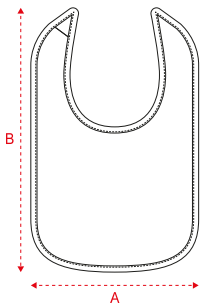

Medidas

A	19
B	30

Medidas aproximadas +/- 2cm Measurement approx. +/- 2cm

"A" Ancho, medida de costura a costura de la prenda plana. "B" Largo, medida desde la parte superior hasta el inferior.

Embalaje / Packaging

Uds.	5
Kg.	10,20
Cm.	43x34x28