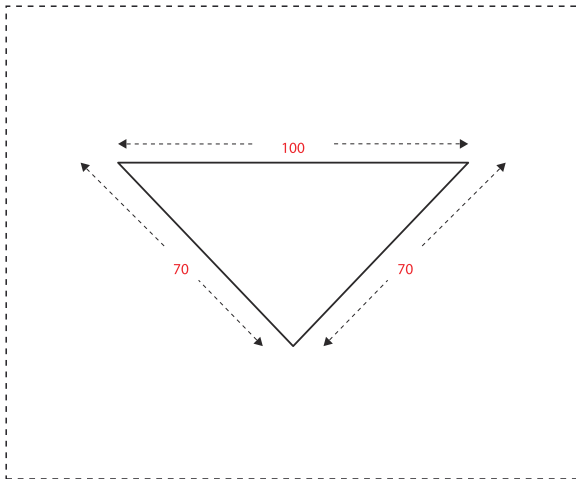

ES Pañuelo PARTY Ref: 09089

HS CODE

Pañuelo. 100% Poliéster, 70X70X100 cm.

EN Handkerchief TISSU Ref: 09089

AHandkerchief. 100% Polyester, 70x70x100 cm.

IT Fazzoletto TISSU Ref: 09089

Fazzoletto. 100% Poliestere, 70x70x100 cm.

FR Foulard TISSU Ref: 09089

Foulard. 100% Polyester, 70x70x100 cm.

Tallas/ Sizes

Talla única One Size Taglia unica Une taille

Pack/ Box

50/ 500 pcs.

NEGRO
BLACK
NERO
NOIR

ROJO
RED
ROSSO
ROUGE

MARINO
NAVY BLUE
BLU MARINE
BLEU MARINE

Medidas

Medidas aproximadas +/- 2cm Measurement aprox. +/- 2cm

Embalaje/ Packaging

Talla única/ One Size	
Uds/ Pieces	500
Peso Caja Kg/ Weight Box	-
Medidas Caja/ Measurement Box Cm	-