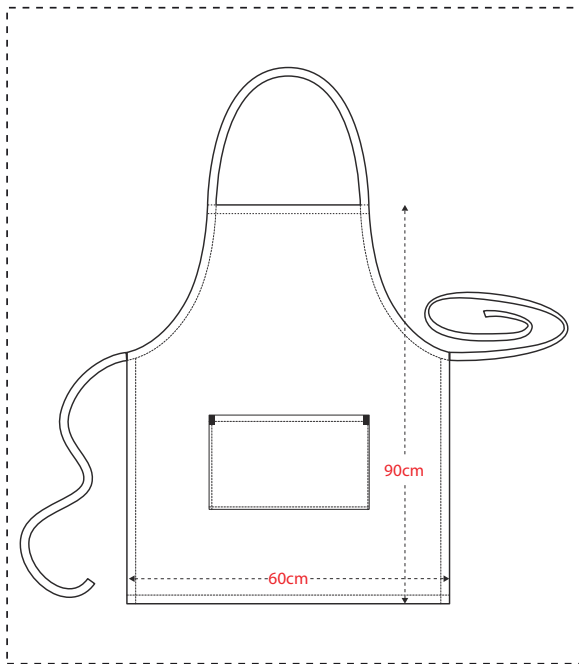

ES Delantal DINNER Ref: 09087

Delantal. 100% algodón, 120 gr, 60x90 cm.
Bolsillo frontal de tamaño 24x18.

EN Apron DINNER Ref: 09087

Apron. 100% cotton, 120 gr, 60x90 cm.
Front pocket 24x18.

IT Grembiule DINNER Ref: 09087

Grembiule. 100% cotone, 120 gr, 60x90 cm.
Tasca frontale 24x18.

FR Tablier DINNER Ref: 09087

Tablier. 100% coton, 120 gr, 60x90 cm.
Poche frontale de 24x18 cm.

Tallas Sizes

Talla única One Size Taglia unica Une taille

Pack/ Caja Pack/ Box

10/ 100 pcs

Medidas

Medidas aproximadas +/- 2cm Measurement approx. +/- 2cm

Colores

NEGRO
BLACK
NERO
NOIR

BLANCO
WHITE
BIANCO
BLANC

ROJO
RED
ROSSO
ROUGE

Embalaje / Packaging

Talla única / One Size	
Uds / Pieces	100
Peso Caja Kg / Weight Box	16,40
Medidas Caja / Measurement Box Cm	55x33x29