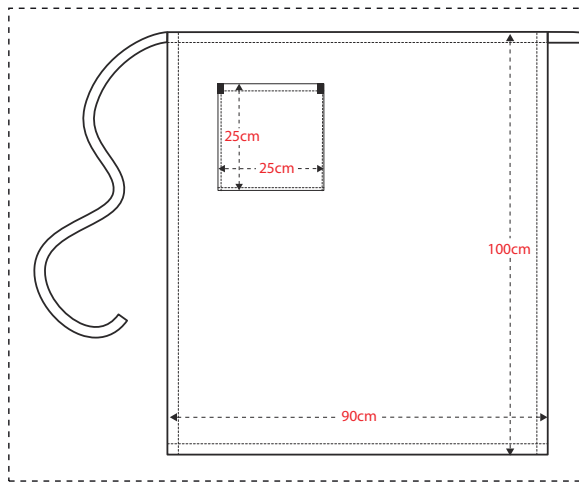

ES Delantal FRANCES Ref: 09086

Delantal. 65% poliéster 35% algodón, 90x100 cm, 200 gr, tejido sarga. Bolsillo lateral.

EN Apron FRANCES Ref: 09086

Apron. 65% polyester 35% cotton, 90x100 cm, 200 gr, twill fabric. Side pocket.

IT Grembiule FRANCES Ref: 09086

Grembiule. 65% poliestere 35% cotone, 90x100 cm, 200 gr, tessuto twill. Tasca laterale.

FR Tablier FRANCES Ref: 09086

Tablier. 65% polyester 35% coton, 90x100cm, 200 gr, sergé. Poche frontale.

Tallas Sizes

Talla única One Size Taglia unica Une taille

Pack/ Caja Pack/ Box

10/ 100 pcs

Medidas

Colores

NEGRO
BLACK
NERO
NOIR

Embalaje / Packaging

Talla única / One Size	
Uds / Pieces	10
Peso Caja Kg / Weight Box	-
Medidas Caja / Measurement Box Cm	-