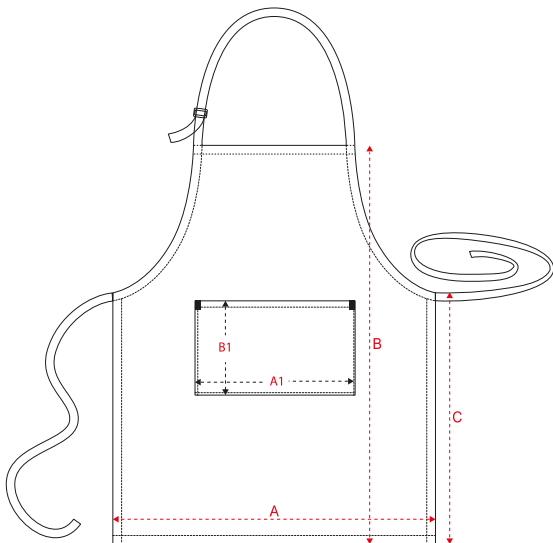

Avental. 65% poliéster 35% algodão, 200 gr, sarja. Bolso frontal.

Tallas/ Sizes

Única One Size Taglia unica Une taille Tamanho único

Pack/ Box

10/ 100 pcs.

Colores

Medidas

Delantal/ Apron	
A	70
B	85
C	50

Bolsillo/ Pocket	
A1	34
B1	20

Embalaje / Packaging

Uds.	100
Kg.	-
Cm.	53x37x27

Medidas aproximadas +/- 2cm Measurement approx. +/- 2cm

"A", Ancho, medida de sisa a sisa de la prenda plana. Largo, medida desde el hombro hasta el inferior de la prenda plana.