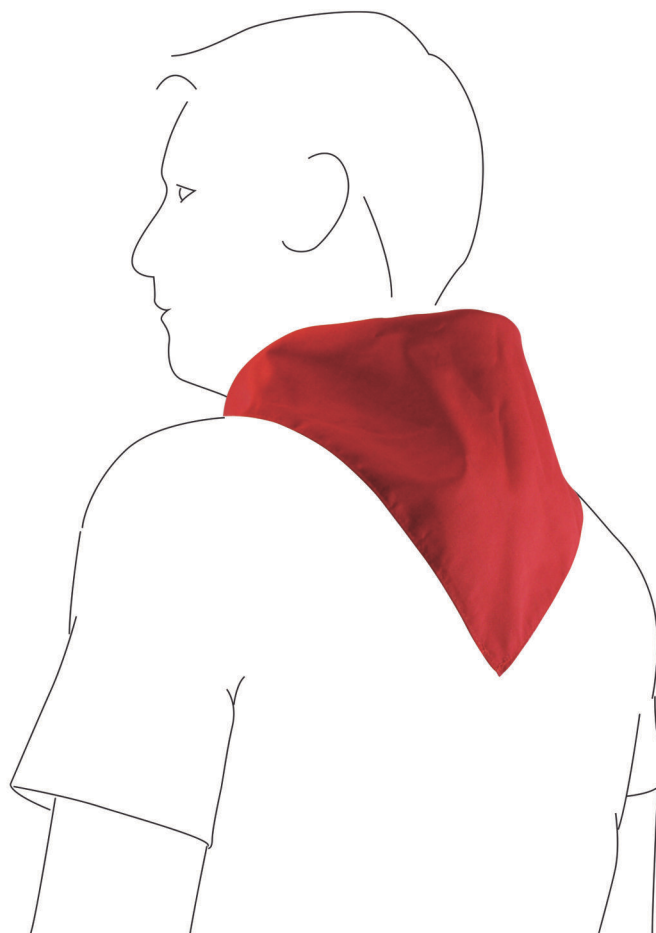

POPELIN

ref: 09005

Pañuelo

100% Poliéster

Tallas

Talla única

Embalaje

50 unidades blíster

500 unidades caja

Colores disponibles

Negro

Blanco

Granate

Rojo

Naranja

Amarillo

Azul Marino

Azul Royal

Verde Kelly

Medidas

70 x 70 x 100

Medidas aproximadas 2cm +/-

Condiciones de lavado