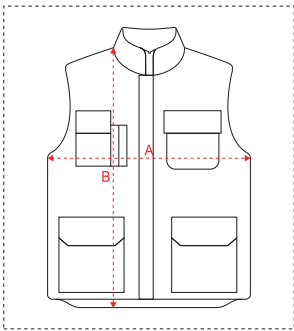

Medidas

Medidas aproximadas +/- 2cm Measurement approx. +/- 2cm

	S	M	L	XL	XXL	3XL	4XL	5XL
A	54	57	60	63	66	69	72	75
B	68	71	74	77	80	83	86	89

Embalaje / Packaging

	S	M	L	XL	XXL	3XL	4XL	5XL
Uds.	20	20	20	20	20	20	20	20
Kg.	-	-	-	-	-	-	-	-
Cm.	50x36x42	56x38x42	60x40x42	60x40x44	60x40x44	60x40x46	60x40x46	60x40x46