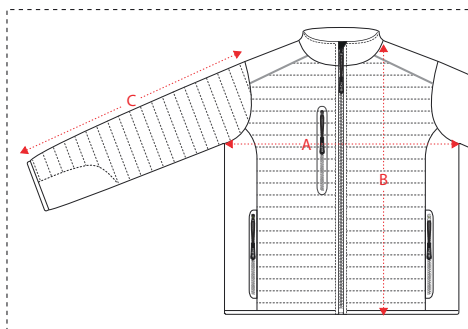

Medidas

	S	M	L	XL	XXL	3XL
A	52	55	58	61	64	67
B	69	71	73	75	77	79
C	66	67	68	69	70	71

Embalaje / Packaging

	S	M	L	XL	XXL	3XL
Uds / Pieces	20	20	20	20	20	20
Peso Caja Kg / Weight Box	9,20	9,45	10,50	10,65	11,50	11,95
Medidas Caja / Measurement Box Cm	50x38x38	50x38x38	56x40x38	56x40x38	62x42x40	62x42x40