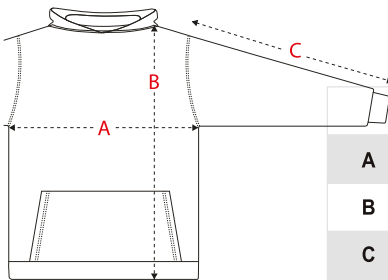

Colores

Medidas