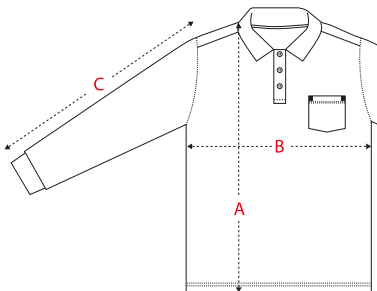

Colores

Medidas