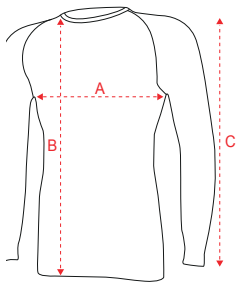

XXS/XS	S/M	L/XL
A	28,5	31,5	34,5
B	56	60	64
C	58	60	64

A Ancho, medida de sisa a sisa de la prenda plana. *B* Largo, medida desde el hombro hasta el inferior de la prenda plana.
C Largo manga, medida desde la costura superior de la manga hasta el inferior, incluyendo el puño.

Pack
1 pcs. individual

Colores

Embalaje / Packaging

	XXS/XS	S/M	L/XL
Uds / Pieces	50	50	50
Peso Caja Kg / Weight Box	14	14	14
Medidas Caja / Measurement Box Cm	48x34x42	48x34x42	48x34x42