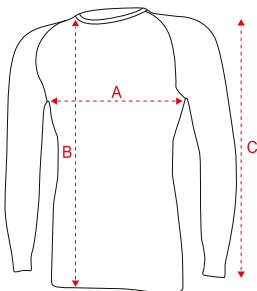

Medidas

	XS	S/M	L/XL	XXL/3XL	4XL
A	30	33	36	38	40
B	60	64	68	72	76
C	62	64	68	69	71

"A", Ancho, medida de sisa a sisa de la prenda plana. "B", Largo, medida desde el hombro hasta el inferior de la prenda plana. "C", Largo manga, medida desde la costura superior de la manga hasta el inferior, incluyendo el puño.

Embalaje / Packaging

	XS	S/M	L/XL	XXL/3XL	4XL
Uds.					
Kg.					
Cm.	48x34x42	48x34x42	48x34x42	48x34x42	48x34x42