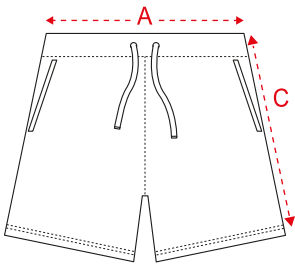

Medidas

	3/4	5/6	7/8	9/11	12/14	S	M	L	XL	XXL	3XL
A	24	26	28	30	32	34	36	38	40	42	44
C	30	32	34	36	38	44	46	48	50	52	54

"A", Ancho relajado, medida de ancho de cintura de la prenda plana. "C" Largo, medida desde la parte superior de la cintura hasta la parte inferior de la prenda.

Embalaje / Packaging

	3/4	5/6	7/8	9/11	12/14	S	M	L	XL	XXL	3XL
Uds.	50	50	50	50	50	50	50	50	50	50	50
Kg.	6,30	6,80	7,40	8	8,80	10,90	11,40	12	12,40	12,90	13,50
Cm.	52x35x22	52x35x22	52x35x25	52x35x25	52x35x25	55x37x27	55x37x27	55x37x27	55x37x27	55x37x29	55x37x29