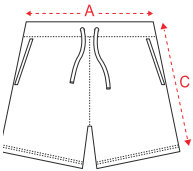

Medidas

	3/4	5/6	7/8	9/11	12/14
A	24	26	28	30	32
C	30	32	34	36	38

	S	M	L	XL	XXL	3XL
A	34	36	38	40	42	44
C	44	46	48	50	52	54

Medidas aproximadas +/- 2cm Measurement aprox. +/- 2cm

	3/4	5/6	7/8	9/11	12/14
Uds.	25	25	25	25	25
Kg.	-	-	-	-	-
Cm.	52x35x22	52x35x22	52x35x25	52x35x25	52x35x25

	S	M	L	XL	XXL	3XL
Uds.	25	25	25	25	25	25
Kg.	-	-	-	-	-	-
Cm.	55x37x27	55x37x27	55x37x27	55x37x27	55x37x29	55x37x29