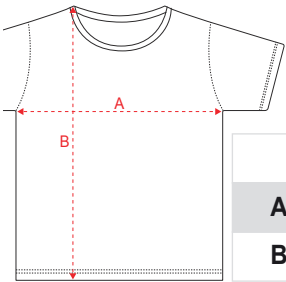

Medidas / Measurement

	3/4	5/6	7/8	9/11	12/14
A	30	34	38	40	43
B	42	48	52	57	61

A Ancho, medida de sisa a sisa de la prenda plana. *B* Largo, medida desde el hombro hasta el inferior de la prenda plana.

Embalaje / Packaging

	3/4	5/6	7/8	9/11	12/14
Uds / Pieces	100	100	100	100	100
Peso Caja Kg / Weight Box	5,60	6,80	7,80	9,40	10,20
Medidas Caja / Measurement Box Cm	33x22x36	41x27x36	41x27x36	47x32x36	47x32x36