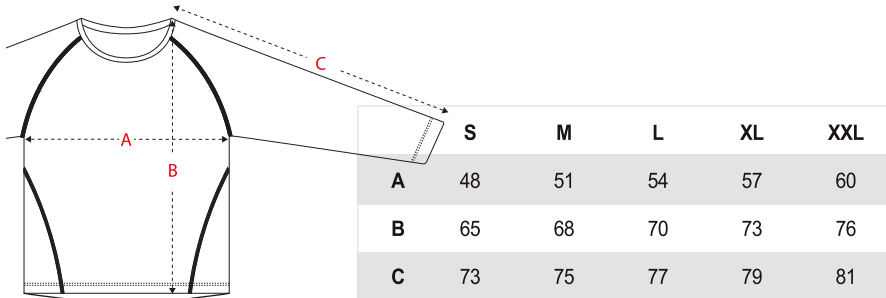

Camisa de manga longa. 100% poliéster respirável, 140 g. Manga raglan. Produto especial para sublimar.

**Tallas/ Sizes**

S - M - L - XL - XXL

**Pack/ Box**

5/ 100 pcs.

**Colores**

**Medidas**

Medidas aproximadas +/- 2cm Measurement approx. +/- 2cm

"A", Ancho, medida de sisa a sisa de la prenda plana. "B", Largo, medida desde el hombro hasta el inferior de la prenda. "C", Largo manga, medida desde la costura superior de la manga hasta el inferior, incluyendo el puño.