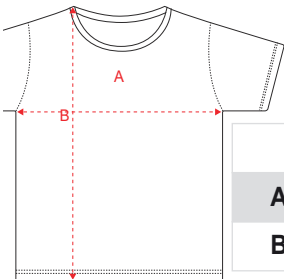

Medidas

	3/4	5/6	7/8	9/11	12/14
A	31	35	39	43	46
B	42	47	52	56	62

	XS	S	M	L	XL	XXL	3XL
A	46	48	51	54	57	60	64
B	65	68	71	73	75	77	79

Embalaje / Packaging

	3/4	5/6	7/8	9/11	12/14
Uds / Pieces	100	100	100	100	100
Peso Caja Kg / Weight Box	7,70	8,70	10,50	12	13,50
Medidas Caja / Measurement Box Cm	46x35x18	36x25x33	39x28x33	43x30x33	46x32x33

	S	M	L	XL	XXL
Uds / Pieces	100	100	100	100	100
Peso Caja Kg / Weight Box	15,50	17	19	20,30	21,10
Medidas Caja / Measurement Box Cm	50x34x30	53x36x30	56x37x30	59x38x30	62x39x30