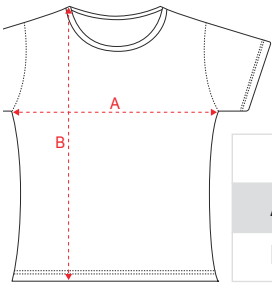

## Tallas Sizes

S - M - L - XL - XXL

## Medidas / Measurement

Medidas aproximadas +/- 2cm Measurement approx. +/- 2cm

	S	M	L	XL	XXL
A	39	42	45	48	51
B	60	62	64	66	68

\*A\* Ancho, medida de sisa a sisa de la prenda plana. \*B\* Largo, medida desde el hombro hasta el inferior de la prenda plana.