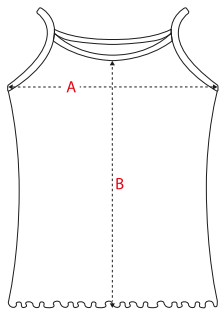

Medidas

	1/2	3/4	5/6	7/8	9/11	12/14
A	24	27	30	33	36	39
B	32	36	39	42	45	49

Medidas aproximadas +/- 2cm Measurement aprox. +/- 2cm

"A" Ancho, medida de costura a costura de la prenda plana. "B" Largo, medida desde el hombro hasta el inferior de la prenda plana.

Embalaje / Packaging

	1/2	3/4	5/6	7/8	9/11	12/14
Uds.	100	100	100	100	100	100
Kg.						
Cm.	50x29x19	58x32x19	58x32x19	39x36x32	41x38x32	43x40x32