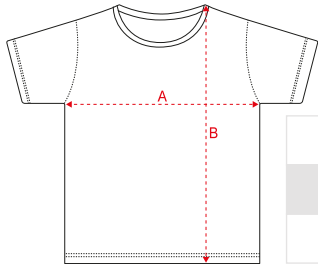

IT T-shirt BEBE manica corta Cod. 01020

T-shirt manica corta per bambini. 100% cotone, 160 gr, tessuto jersey.

FR T-shirt manche courte BEBE Ref. 01020

T-shirt à manches courtes pour enfants. 100% coton, 160 gr, jersey simple.

PT Camiseta manga curta BEBE Ref. 01020

Camiseta de bebé. 100% algodão, 160 gr, malha simples.

Tallas/ Sizes

0/1* - 1/2

Pack/ Box

5/ 100 pcs.

*Talla 0/1 con botones en el hombro. *Buttons on the shoulder in size 0/1. *Buttons on the shoulder in size 0/1.
*Taille 0/1 avec boutons sur l'épaule. *Tamanho 0/1 com botões no ombro.

Colores

Medidas

	0/1	1/2
A	26	29
B	34	37

Medidas aproximadas +/- 2cm Measurement aprox. +/- 2cm

"A", Ancho, medida de sisa a sisa de la prenda plana. "B", Largo, medida desde el hombro hasta el inferior de la prenda plana.