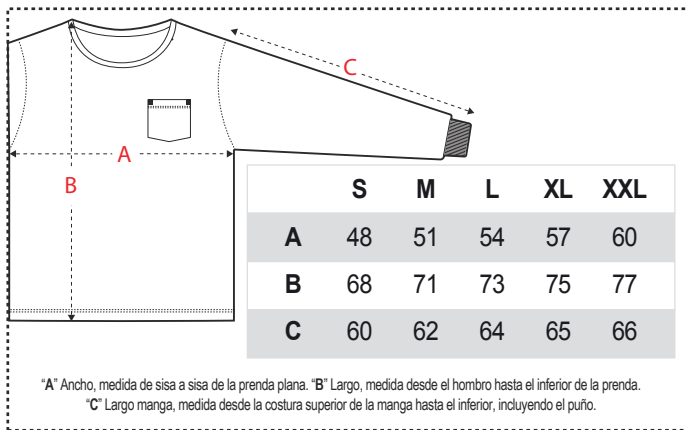

Medidas / Sizes

Colores

MARINO
NAVY BLUE
BLU MARINE
BLEU MARINO

Embalaje / Packaging

	S	M	L	XL	XXL
Uds / Pieces	-	-	-	-	-
Peso Caja Kg / Weight Box	-	-	-	-	-
Medidas Caja / Measurement Box Cm	-	-	-	-	-