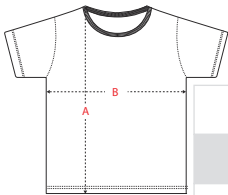

Medidas

Medidas aproximadas +/- 2cm Measurement approx. +/- 2cm

	3/4	5/6	7/8	9/11	12/14
A	31	35	39	43	46
B	42	47	52	56	62

Colores

	S	M	L	XL	XXL
A	48	51	54	57	60
B	68	71	73	75	77

"A" Ancho, medida de sisa a sisa de la prenda plana. "B" Largo, medida desde el hombro hasta el inferior de la prenda. "A" Ancho, medida de sisa a sisa de la prenda plana. "B" Largo, medida desde el hombro hasta el inferior de la prenda.

Embalaje / Packaging

	S	M	L	XL	XXL	3/4	5/6	7/8	9/11	12/14
Uds / Pieces	-	-	-	-	-	Uds.	-	-	-	-
Peso Caja Kg / Weight Box	-	-	-	-	-	Kg.	-	-	-	-
Medidas Caja / Measurement Box Cm	-	-	-	-	-	Cm.	-	-	-	-